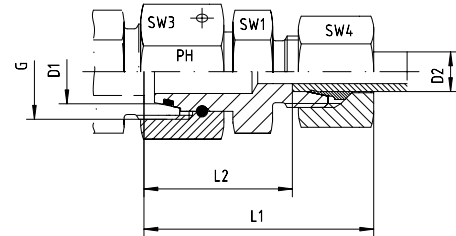

## Straight female to male reducing coupling

BOOK INDEX

SECTION INDEX

24° female and Viton O-ring  
with a profile to W DIN 3861

S series

Series	Pressure PN	Tube O.D.		Thread G	Approx. Dimensions					Part code
		D1	D2		L1	L2	SW1	SW3	SW4	
S	800	8	6	M 16 x 1.5	42	27.0	14	19	17	RED-DKOS-08/06
S	800	10	6	M 18 x 1.5	42	27.5	17	22	17	RED-DKOS-10/06
S	800	10	8	M 18 x 1.5	42	27.5	17	22	19	RED-DKOS-10/08
S	630	12	6	M 20 x 1.5	44	29.0	17	24	17	RED-DKOS-12/06
S	630	12	8	M 20 x 1.5	44	29.0	17	24	19	RED-DKOS-12/08
S	630	12	10	M 20 x 1.5	46	29.5	19	24	22	RED-DKOS-12/10
S	630	14	6	M 22 x 1.5	46	31.5	19	27	17	RED-DKOS-14/06
S	630	14	8	M 22 x 1.5	46	31.5	19	27	19	RED-DKOS-14/08
S	630	14	10	M 22 x 1.5	47	31.0	19	27	22	RED-DKOS-14/10
S	630	14	12	M 22 x 1.5	47	31.0	22	27	24	RED-DKOS-14/12
S	630	16	6	M 24 x 1.5	47	32.0	22	30	17	RED-DKOS-16/06
S	630	16	8	M 24 x 1.5	47	32.0	22	30	19	RED-DKOS-16/08
S	630	16	10	M 24 x 1.5	48	31.5	22	30	22	RED-DKOS-16/10
S	630	16	12	M 24 x 1.5	48	31.5	22	30	24	RED-DKOS-16/12
S	630	16	14	M 24 x 1.5	51	33.0	22	30	27	RED-DKOS-16/14
S	420	20	6	M 30 x 2	51	36.0	27	36	17	RED-DKOS-20/06
S	420	20	8	M 30 x 2	51	36.0	27	36	19	RED-DKOS-20/08
S	420	20	10	M 30 x 2	52	35.5	27	36	22	RED-DKOS-20/10
S	420	20	12	M 30 x 2	52	35.5	27	36	24	RED-DKOS-20/12
S	420	20	14	M 30 x 2	55	37.0	27	36	27	RED-DKOS-20/14
S	420	20	16	M 30 x 2	55	36.5	27	36	30	RED-DKOS-20/16
S	420	25	6	M 36 x 2	53	38.5	32	41	17	RED-DKOS-25/06
S	420	25	8	M 36 x 2	53	38.5	32	41	19	RED-DKOS-25/08
S	420	25	10	M 36 x 2	54	38.0	32	41	22	RED-DKOS-25/10
S	420	25	12	M 36 x 2	54	38.0	32	41	24	RED-DKOS-25/12
S	420	25	14	M 36 x 2	57	39.5	32	41	27	RED-DKOS-25/14
S	420	25	16	M 36 x 2	57	39.0	32	41	30	RED-DKOS-25/16
S	420	25	20	M 36 x 2	61	39.0	32	41	36	RED-DKOS-25/20
S	420	30	6	M 42 x 2	59	44.0	41	50	17	RED-DKOS-30/06
S	420	30	8	M 42 x 2	59	44.0	41	50	19	RED-DKOS-30/08
S	420	30	10	M 42 x 2	60	43.5	41	50	22	RED-DKOS-30/10
S	420	30	12	M 42 x 2	60	43.5	41	50	24	RED-DKOS-30/12
S	420	30	14	M 42 x 2	63	45.0	41	50	27	RED-DKOS-30/14
S	420	30	16	M 42 x 2	63	44.5	41	50	30	RED-DKOS-30/16
S	420	30	20	M 42 x 2	66	44.5	41	50	36	RED-DKOS-30/20
S	420	30	25	M 42 x 2	69	45.0	41	50	46	RED-DKOS-30/25
S	420	38	6	M 52 x 2	63	47.0	50	60	17	RED-DKOS-38/06
S	420	38	8	M 52 x 2	63	47.0	50	60	19	RED-DKOS-38/08
S	420	38	10	M 52 x 2	63	47.0	50	60	22	RED-DKOS-38/10
S	420	38	12	M 52 x 2	63	47.0	50	60	24	RED-DKOS-38/12
S	420	38	14	M 52 x 2	66	48.5	50	60	27	RED-DKOS-38/14
S	420	38	16	M 52 x 2	66	48.0	50	60	30	RED-DKOS-38/16
S	420	38	20	M 52 x 2	70	48.0	50	60	36	RED-DKOS-38/20
S	420	38	25	M 52 x 2	73	48.5	50	60	46	RED-DKOS-38/25
S	420	38	30	M 52 x 2	76	49.0	50	60	50	RED-DKOS-38/30